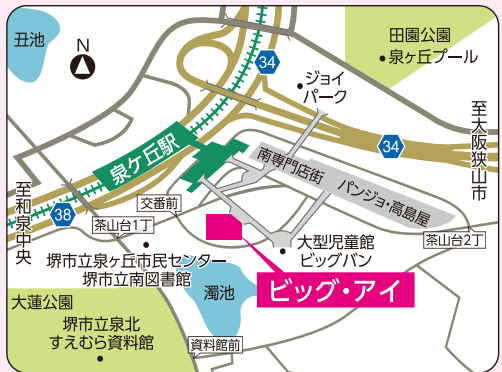

会場：ビッグ・アイ(国際障害者交流センター) 多目的ホール  
定員：1,200名(入場無料・事前申込不要)

手話通訳・要約筆記付き

主催 大阪府

実施主体

《お願い》  
開催当日は、原則としてビッグ・アイの  
駐車場をご利用いただけません。公共  
交通機関をご利用いただくか、近隣の  
駐車場をご利用ください。

# Lineup!

50音順 ※出演順ではありません。