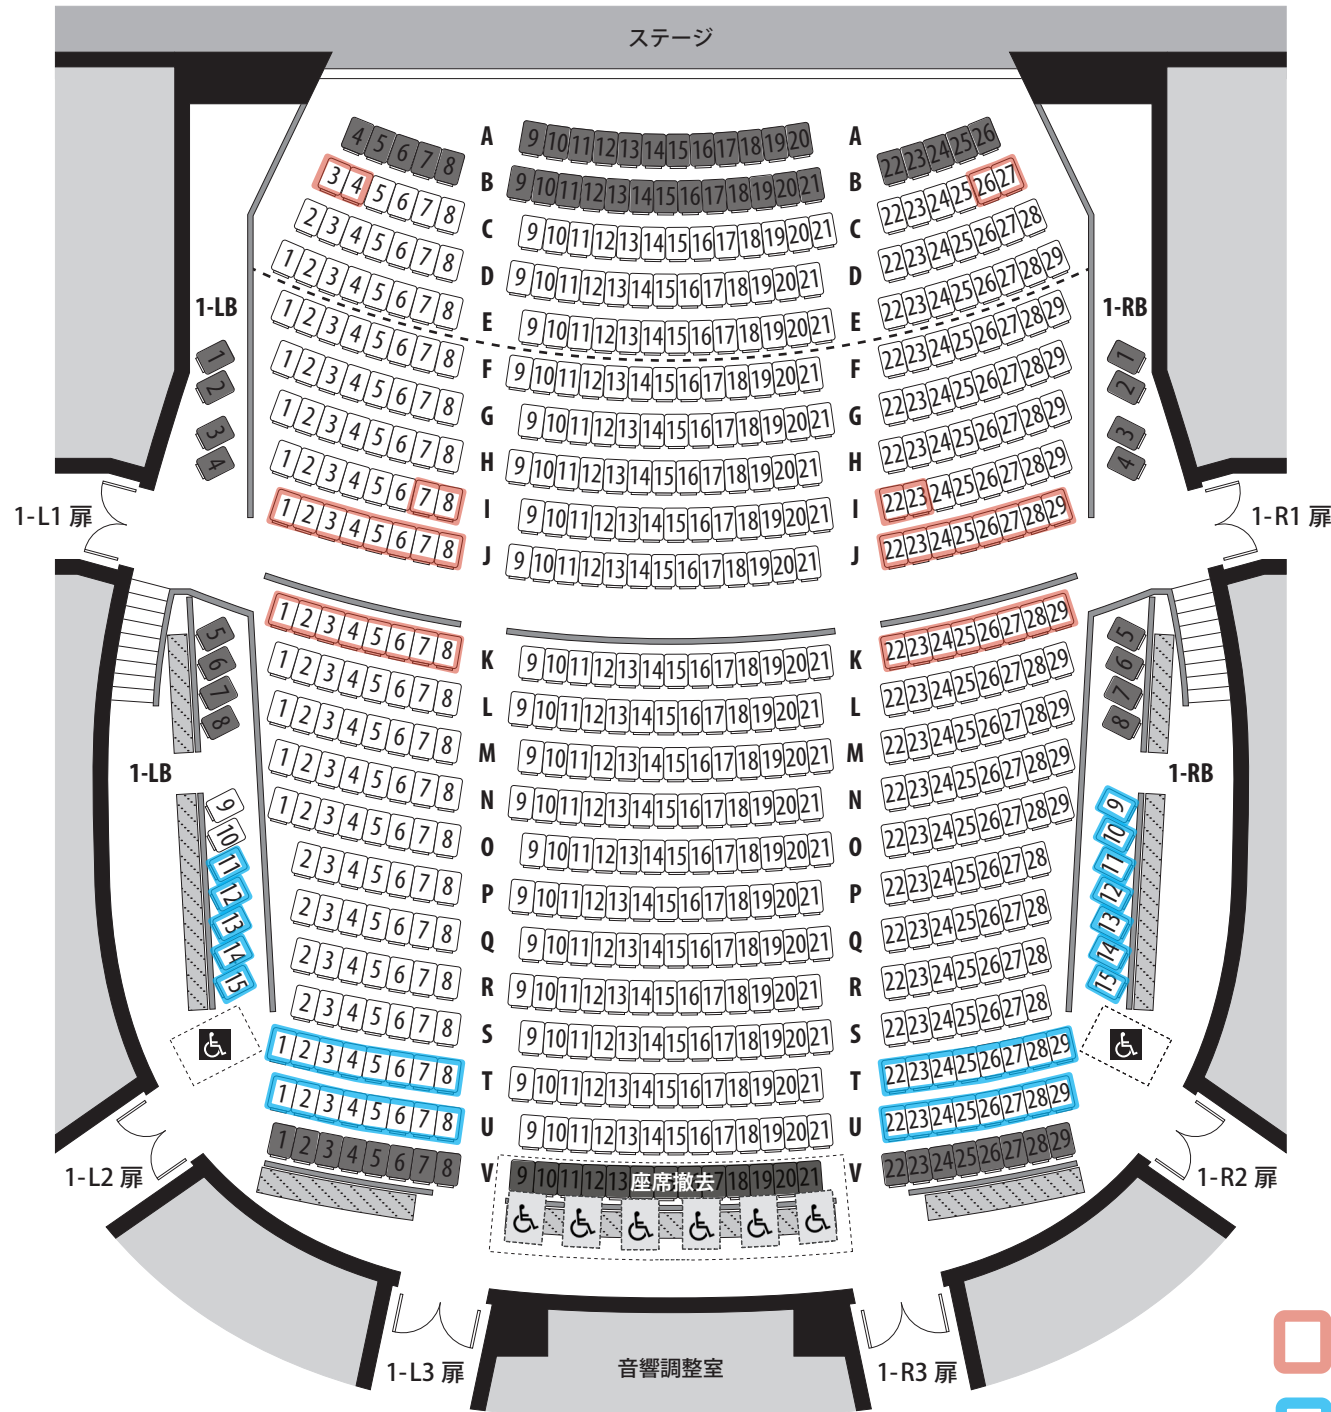

1階席

ステージ

 音声解説 座席

 移動支援・同行援護・行動援護の 同伴者 座席

車いす 座席

2階席

鑑賞
サポート

音声解説、車いす席、移動支援・同行援護・行動援護の同伴無料席を希望の方は、お席をご確認のうえ、ビッグ・アイにてお買い求めください。

※先着順のため、ご希望に添えない場合があります。

※チケットのお支払方法は、ご予約後にお知らせいたします。