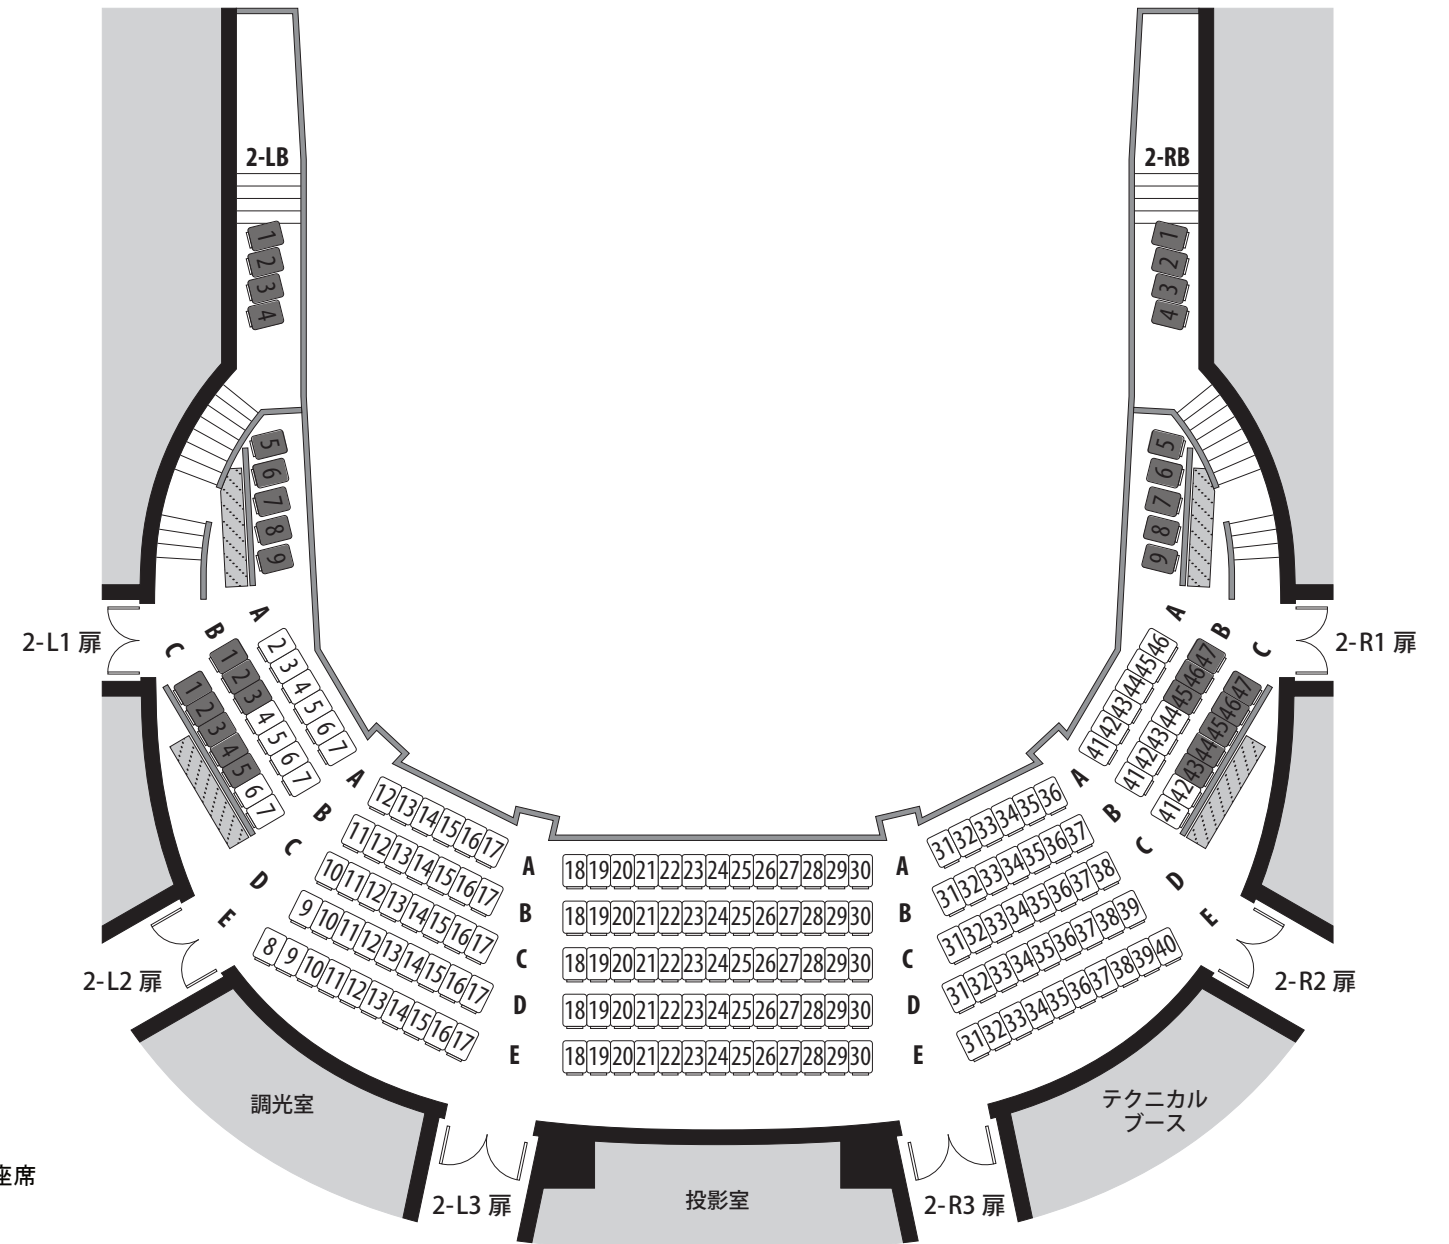

1階席

ステージ

 音声解説 座席

 移動支援・同行援護・行動援護の 同伴者 座席

車いす 座席

2階席

鑑賞
サポート

音声解説、車いす席、移動支援・同行援護・行動援護の同伴無料席を希望の方は、お席をご確認のうえ、ビッグ・アイにてお買い求めください。

※先着順のため、ご希望に添えない場合があります。

※チケットのお支払方法は、ご予約後にお知らせいたします。